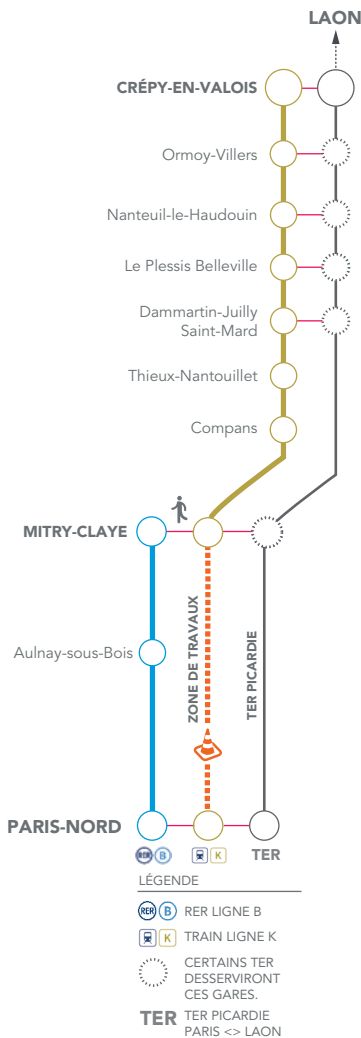

LES TRAVAUX DE CET ÉTÉ EN CHIFFRES LA LIGNE K : PARIS-NORD <> CRÉPY-EN-VALOIS

SNCF et Réseau Ferré de France réalise d'importants travaux en Île de France pour :

- améliorer la ponctualité de vos trains
- renforcer la fiabilité des infrastructures
- maintenir la sécurité au plus haut niveau

7,6 km de voies en maintenance

205 wagons de chantier

2 remplacements d'aiguillage
à Aulnay-sous-Bois

ET ÉGALEMENT

20 000 tonnes de ballast

14 000 traverses en béton

SNCF VOUS REMERCIE
DE VOTRE COMPRÉHENSION

PROGRAMME FIABILITÉ ÎLE-DE-FRANCE 2014-2020

TRAVAUX DE MODERNISATION
DU RÉSEAU TRANSILIEN

TER

PARIS-NORD <> CRÉPY-EN-VALOIS
DU 26 JUILLET JUSQU'AU 24 AOÛT 2014 INCLUS

LES HORAIRES ET LA DESSERTE DE CERTAINS TRAINS
DE LA LIGNE K ET DU TER PICARDIE PARIS-LAON SONT MODIFIÉS.

CERTAINS TRAINS DE LA LIGNE K NE CIRCULENT PAS
ENTRE PARIS-NORD <> MITRY-CLAYE.

DE CRÉPY-EN-VALOIS VERS PARIS-NORD : ARRIVÉS À MITRY-CLAYE,
PRENDRE LE RER B JUSQU'À PARIS-NORD

DE PARIS-NORD VERS CRÉPY-EN-VALOIS : PRENDRE LE RER B JUSQU'À
MITRY-CLAYE PUIS LA LIGNE K